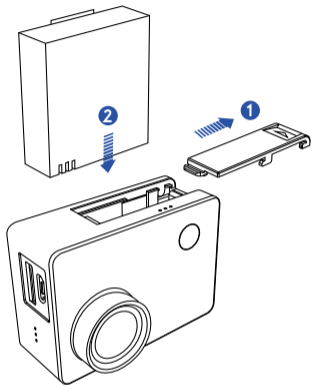

5. 镜头
6. 开关机/模式切换/返回键
7. 触摸/显示屏
8. 相机电量指示灯

四. 包装清单

相机×1

电池×1

USB 数据线×1

说明书×1

五. 基本使用说明

1. 相机开机/关机

长按电源开关, 开机时间为8s, 关机时间为3-5s。

2. 插入microSD卡

SEABIRD运动相机外置储存器 (Micro SD卡) 最大支持空间为128G, SEABIRD运动相机对拍摄4K画质所用存储卡对写入速度有要求, 仅支持TF卡 U3 的储存卡, 为保证您拍摄优质的4K录像, 请使用如下推荐的SD卡。

闪迪Extreme
U3

闪迪Extreme
PRO U3

闪迪Extreme
PLUS U3

雷克沙1000
×U3

索尼SR-64U
×U3

创见Ultimate
633×U3

3. 安装以及取出电池

1. 向下拨动电池盖可将它打开。
2. 按照电池上标示的正负符号和箭头指示方向，正确的把电池装入摄像机内，直到安装到位。
3. 电池充电指示灯：请参考产品示意图。
4. 取出电池：打开电池盖即可取出电池。

4. 打开/关闭WiFi

打开相机，点击相机屏幕左下角“”设置图标，点击WiFi，选择开启或关闭WiFi。